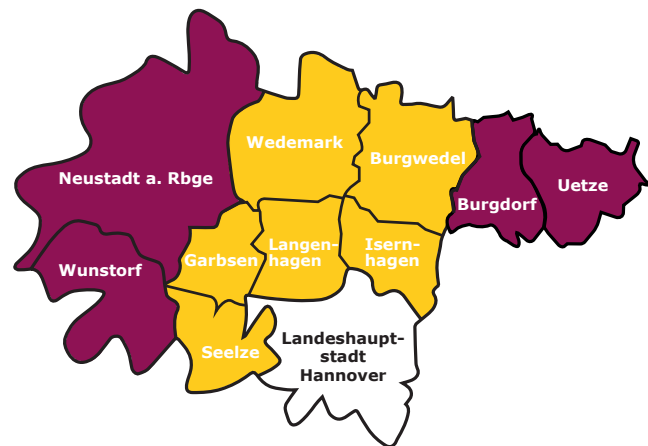

Einzugsgebiet

 Einzugsgebiet für den
Primar- und Sekundarbereich

 Einzugsgebiet für den
Sekundarbereich

Unterrichtszeiten

Offener Anfang	08:00 - 08:15 Uhr
1./2. Stunde	08:15 - 09:50 Uhr
3./4. Stunde	10:10 - 11:45 Uhr
5./6. Stunde	12:00 - 13:35 Uhr
7./8. Stunde	13:35 - 15:05 Uhr

Gutzmannschule Langenhagen

Förderschule Schwerpunkt Sprache

Konrad-Adenauer-Straße 41-43
30853 Langenhagen

T. 0511-725 54 13

E. sekretariat@gutzmann-lgh.de

www.gutzmannschule-langenhagen.de

Hier geht's
zur Website

**Gutzmannschule
Langenhagen**

Förderschule Schwerpunkt Sprache

Region Hannover

Gutzmannschule Langenhagen

Förderschule Schwerpunkt Sprache

**Wir bringen dich
zur Sprache.**

Über uns

Schulkindergarten